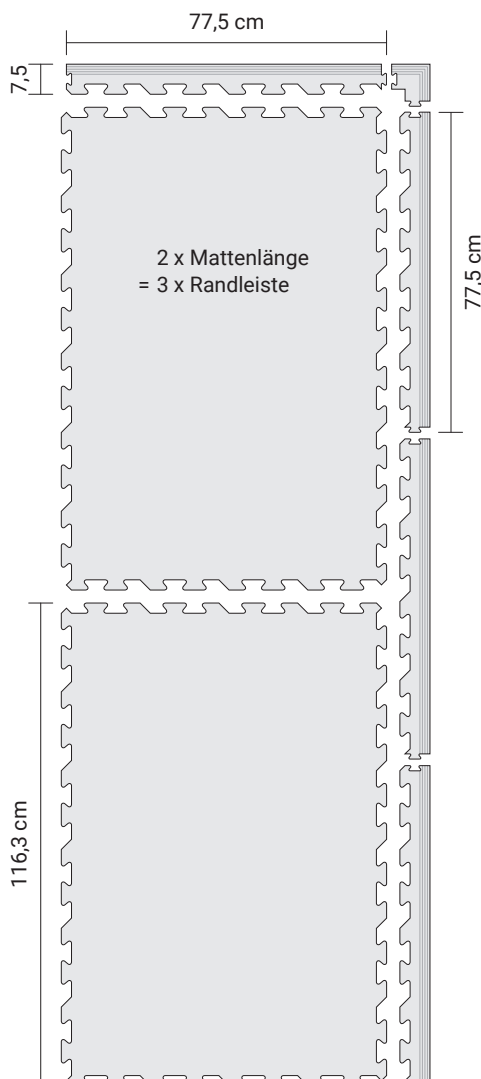

# Gummimatte MULTI spezial

Art.Nr. 810080422

OBERSEITE

UNTERSEITE

## Spezifikation

Abmessungen Matte: 116,3 x 77,5 x 1,0 cm

Abmessungen Rampe: 77,5 x 7,5 x 1,0 cm

Netto-Verlegefläche: 0,90 m<sup>2</sup>/Stk.

Farbe(n): Schwarz

Material: Hochwertiger und harter vulkanisierter Neugummi

Härte: ca. 80 Shore A

Zugfestigkeit: 6,00 Mpa

Gewicht: 13,0 kg/Stk.

Brandverhalten: EN 13501-1 Dfl-s2

Rutschhemmung: R 9

Maßtoleranzen: +/- 1 - 2 mm

Oberseite: Hexagonmuster 1 mm

Unterseite: Glatt

Randausführung: Puzzerverbindung - ermöglicht Verlegung im Halbverbund (empfohlen) und kombinierte Längs-/Querverlegung.

Bearbeitung: Teppichmesser