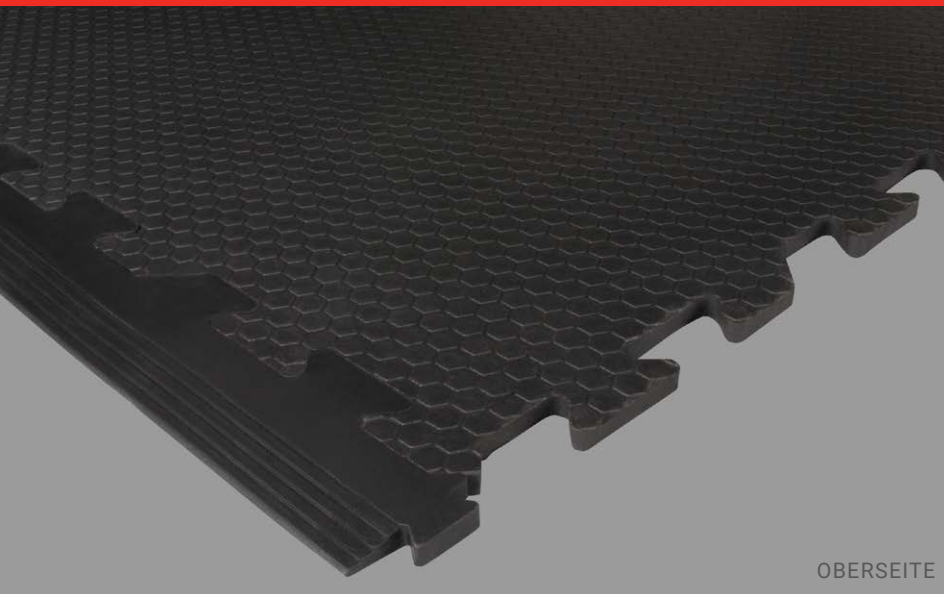

# Gummimatte MULTI spezial

Art.Nr. 810080422

OBERSEITE

UNTERSEITE

## Spezifikation

Abmessungen Matte: 116,3 x 77,5 x 1,0 cm

Abmessungen Rampe: 77,5 x 7,5 x 1,0 cm

Netto-Verlegefläche: 0,90 m<sup>2</sup>/Stk.

Farbe(n): Schwarz

Material: Hochwertiger und harter vulkanisierter Neugummi

Randausführung: Puzzerverbindung - ermöglicht Verlegung im Halbverbund (empfohlen) und kombinierte Längs-/Querverlegung.

Bearbeitung: Teppichmesser

## Verlegung

Schwimmende Verlegung im Viertel-, Halb- oder Dreiviertelverbund, auch in Längs-/Querkombinationen. In Nassräumen ganzflächige Verklebung mit 2-Komponenten-Kleber oder PU-Kleber.